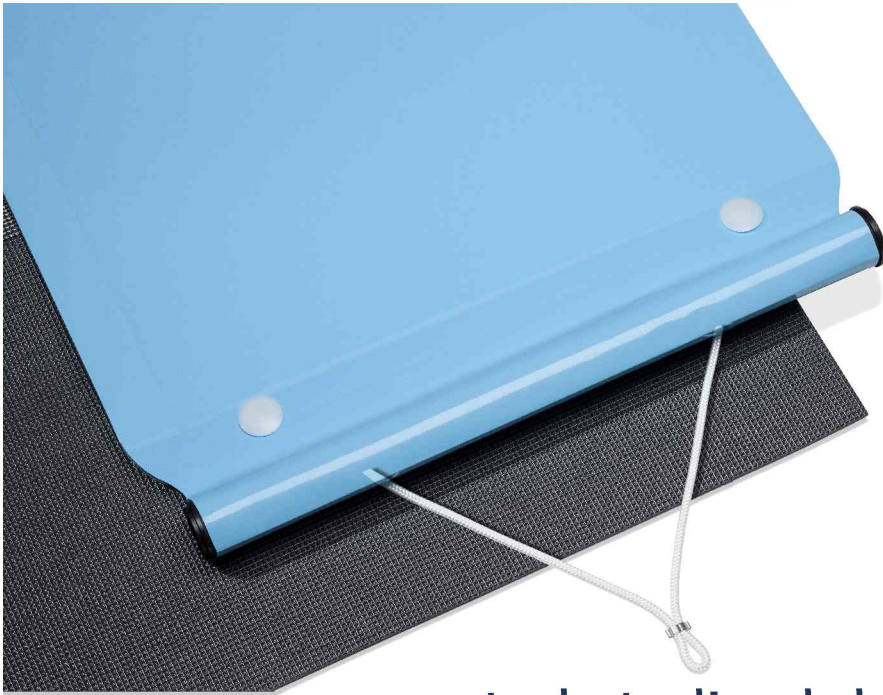

## Isola Isolierabdeckung

Die dezente Farbgebung, die einfache Bedienbarkeit und Pflege sowie die flexible Anpassung der Abdeckung an die Form Ihres Pools machen die Isola von **BAC** zur perfekten Abdeckung für Ihr Becken.

## BAC-SwimSpa-Abdeckung

Durch eingearbeitete Aluminiumprofile erhält die Isola genügend Eigenstabilität, um Ihren SwimSpa ohne Wasserberührung abzudecken. Die besonders randschonend ausgebildete Unterseite vermeidet Beschädigungen des Beckenkopfes.