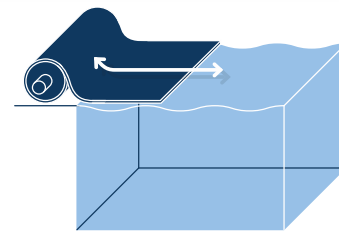

## BAC-SwimSpa-Abdeckung

Durch eingearbeitete Aluminiumprofile erhält die Isola genügend Eigenstabilität, um Ihren SwimSpa ohne Wasserberührung abzudecken. Die besonders randschonend ausgebildete Unterseite vermeidet Beschädigungen des Beckenkopfes.

- **Indoor -Variante:**  
besonders flach und edel durch ausgeschäumte Aluminiumprofile  
in dezent eingearbeiteten Taschen
- **Randaufliegende Mehrschichtfolienabdeckung**

- **Outdoor-Variante:**  
besonders robust durch stabile Aluminiumrohre, im Randbereich versehen  
mit Randschutzplatten
- Einfach zu bedienen mit den **BAC**- Aufrollvorrichtungen
- Erhältlich in den Farben hellblau, weiss und hellgrau