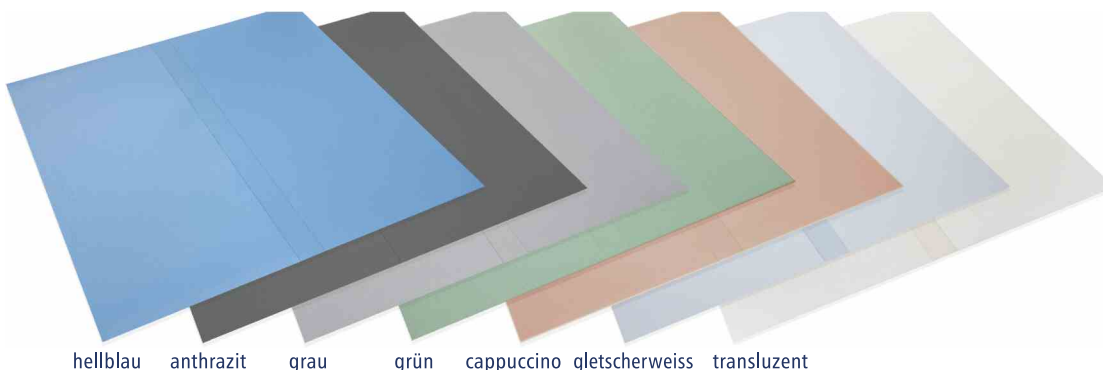

## Abspannsysteme

Unser flexibles Schnellabspannsystem erlaubt es Ihnen, Ihr Schwimmbad innerhalb weniger Minuten vollständig abzudecken. Einfach den aufgerollten Rollschutz mit dem Abzugsgurt über das Becken ziehen, die Abspannungen in die versenkbaren Bodenanker einhängen, Schlaufe umlegen und schon liegt der Rollschutz perfekt abgespannt über Ihrem Pool.

## Farbauswahl

Damit Ihre Rollschutz-Abdeckung perfekt zu Ihrem Haus oder der Umgebung Ihres Schwimmbades passt, haben Sie bei den Farben die Wahl zwischen hellblau, anthrazit, grau, grün, cappuccino, gletscherweiss und solar (transluzent). Bei der solaren Version nutzen Sie die Sonnenstrahlung zur Erwärmung des Schwimmbades.