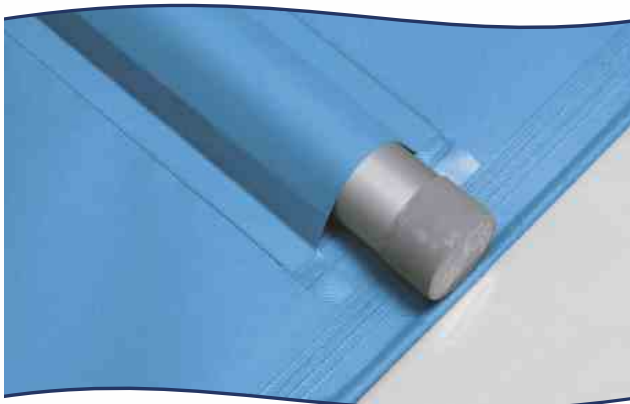

### Die Anspruchsvolle: Swisstop

Sie wünschen Ihren Rollschutz in Perfektion? Wir haben ihn! Mit dem Modell Swisstop erhalten Sie eine homogene, ebene Fläche. Alurohre von unten eingearbeitet - oberhalb der Abdeckung nicht sichtbar.

## BAC-Rollschutz

Der Rollschutz, der ohne Abspannungen an den Längsseiten auskommt.

Standardausführung, seitlicher Rand mit Hohlraum. Optional: Längsverspannung mit Spannsset im Hohlraum integriert. Besonders geeignet für Wulstrandsteine oder extreme Windverhältnisse.