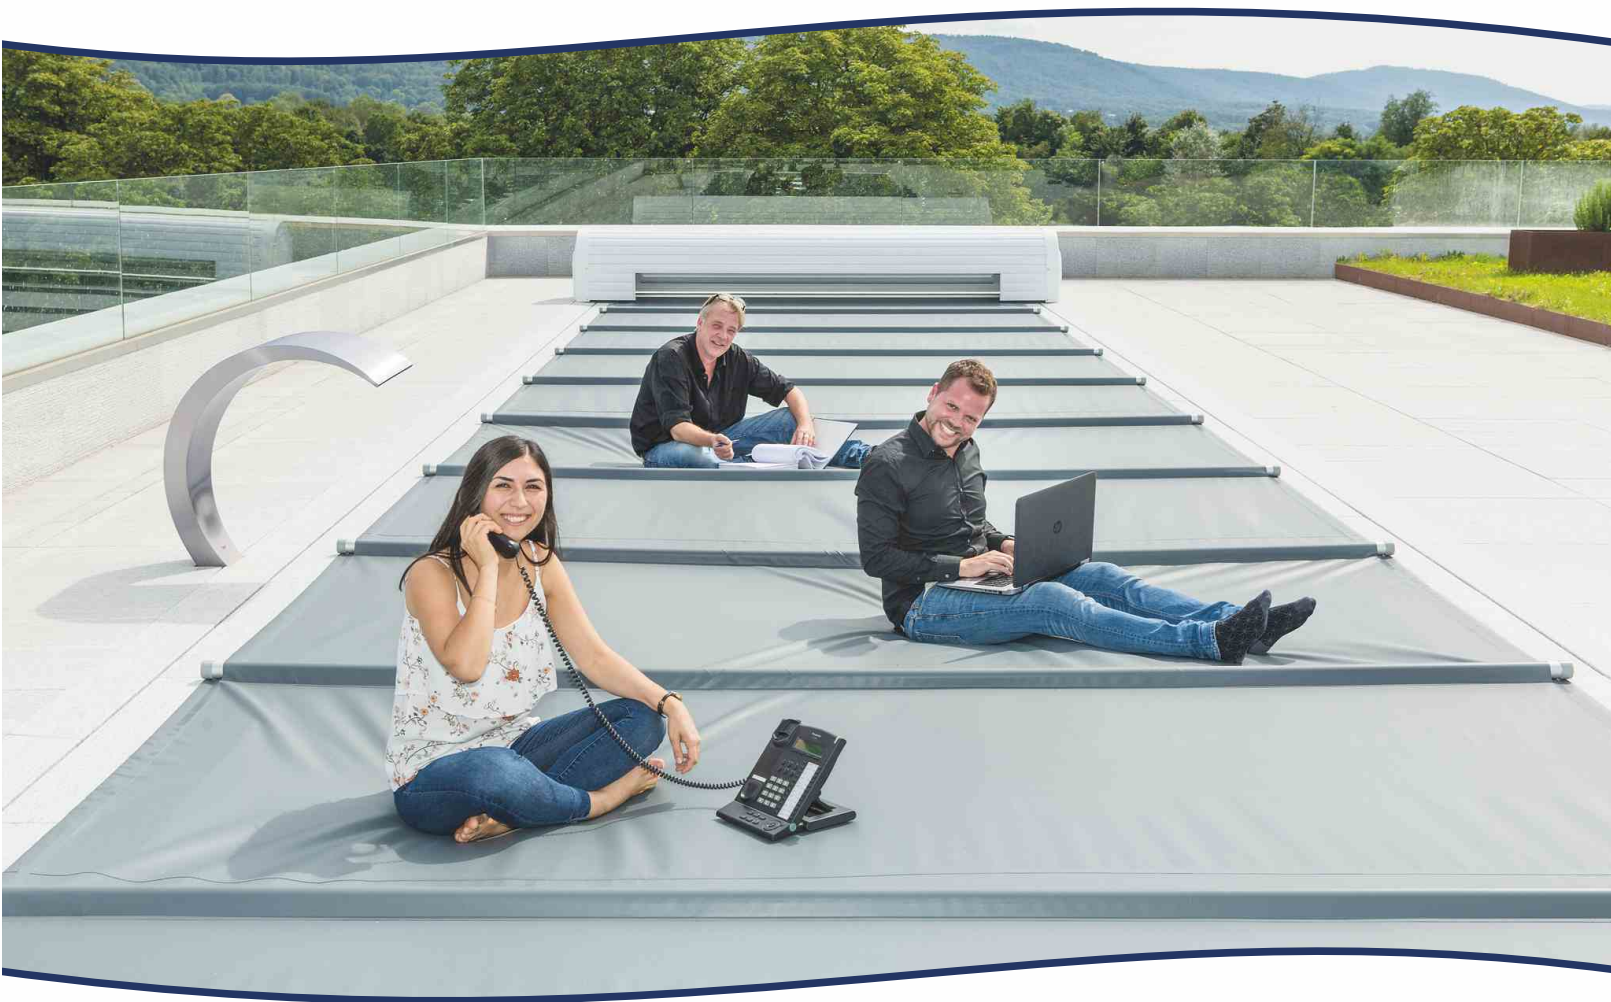

BAC

pool systems

Rollschutz und Schutznetze

Die sicherste Lösung für Ihr Schwimmbad