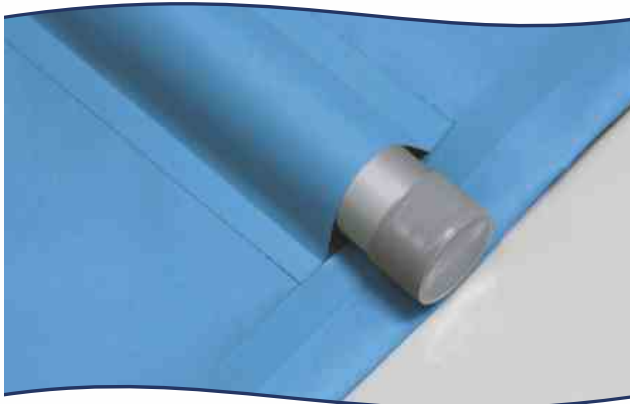

BAC-Rollschutz

Der Rollschutz, der ohne Abspannungen an den Längsseiten auskommt.

Standardausführung, seitlicher Rand mit Hohlraum. Optional: Längsverspannung mit Spannsset im Hohlraum integriert. Besonders geeignet für Wulstrandsteine oder extreme Windverhältnisse.